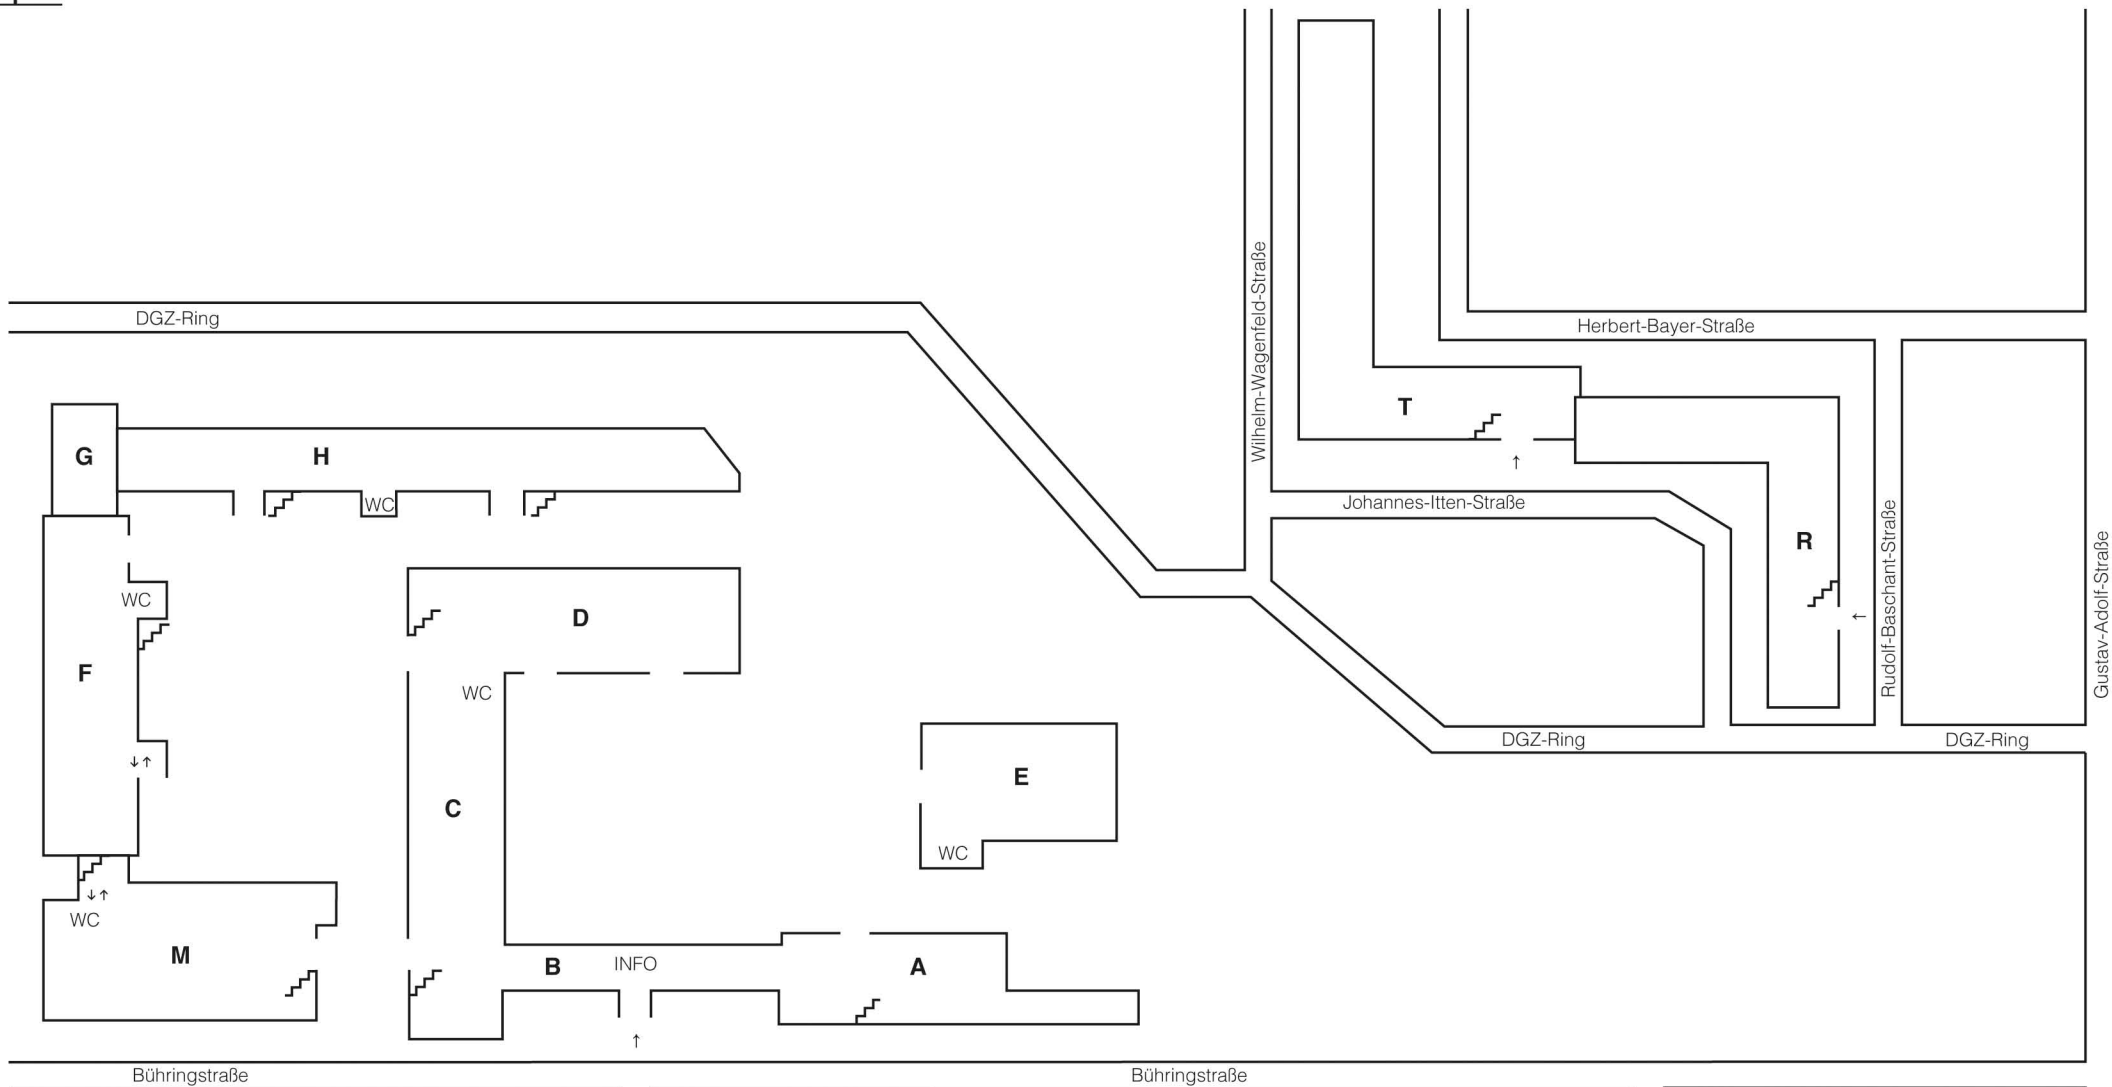

Lageplan

Werkstätten

Die Werkstätten sind geöffnet.

Die Buchstaben (A-R) finden sich im Lageplan wieder.

Wegbeschreibung

Zur weißensee kunsthochschule berlin, Bühringstraße 20, 13086 Berlin, fahren die Tram 12, M 13 (Gustav-Adolf-/Langhansstraße), die Tram M2 (Am Steinberg) und die Busse 156, 158, 255 (Hamburger Platz).

A	ALTBAU	Textil- und Flächen-Design
B	FOYER	Bildhauerei, Treffpunkt Führungen
C	HAUS C	Visuelle Kommunikation (1. OG), Mode-Design (2. OG), Produkt-Design (3./4. OG)
D	HAUS D	Aula, greenlab (1. OG), Mensa, Produkt-Design, eLab (EG)
E	HAUS E	Bildhauerei
M	HAUS M	Malerei
F	HAUS F	Werkstätten (EG), Bildhauerei (1. OG)
G	HAUS G	Visuelle Kommunikation (2. OG)
H	HAUS H	Werkstätten (EG), Künstlerisch-Gestalterische Grundlagen, *foundationClass (1. OG)
T	HAUS T	Bühnen- und Kostümbild (2. OG), Raumstrategien (3. OG), Bildhauerei
K	KUNSTHALLE	Bildhauerei
R	HAUS R	Textil- und Flächen-Design: Experimentelle Materialforschung, DesignFarmBerlin (3. OG)