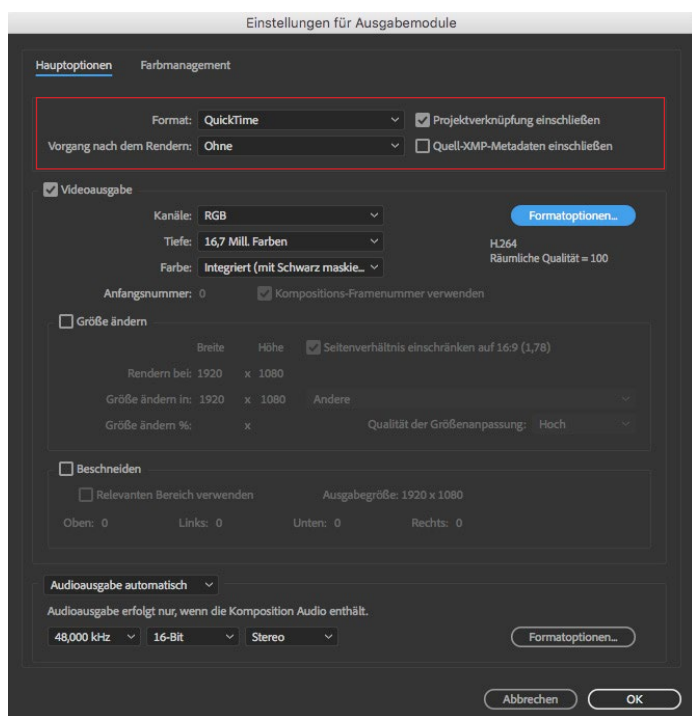

Bitte sorgsam und vollständig ausfüllen sowie technische Voraussetzungen auf Seite 2 beachten, sonst kann das Projekt nicht erfolgreich hochgeladen werden.

Angaben zum Projekt

Name der/des Studierenden, bei Gruppen aller Studierenden

Semester

Projekttitel

betreuende Lehrperson/en

Kurzbeschreibung des Projekts (max.1000 Zeichen)

#hashtags

Technische Voraussetzungen

After Effects Kompositionseinstellungen und Rendering:
bitte inklusive offiziellem Intro/Outro der Kunsthochschule