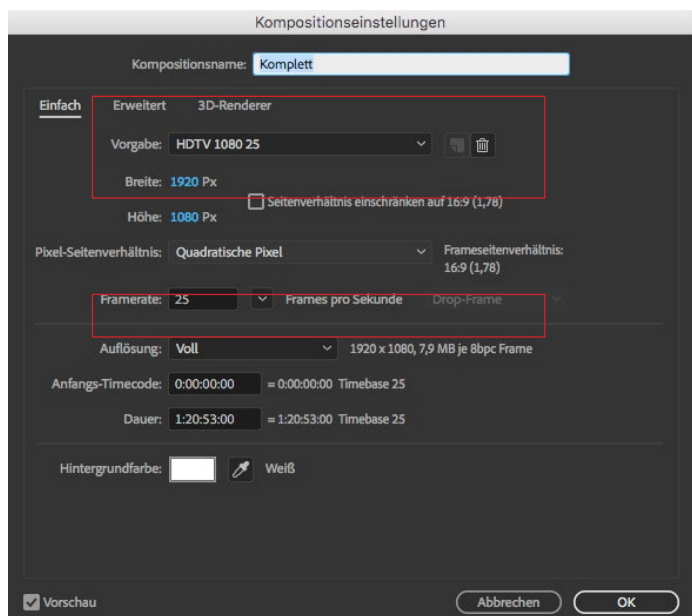

Semester

Projekttitel

betreuende Lehrperson/en

Kurzbeschreibung des Projekts (max.1000 Zeichen)

#hashtags

Technische Voraussetzungen

After Effects Kompositionseinstellungen und Rendering:
bitte inklusive offiziellem Intro/Outro der Kunsthochschule