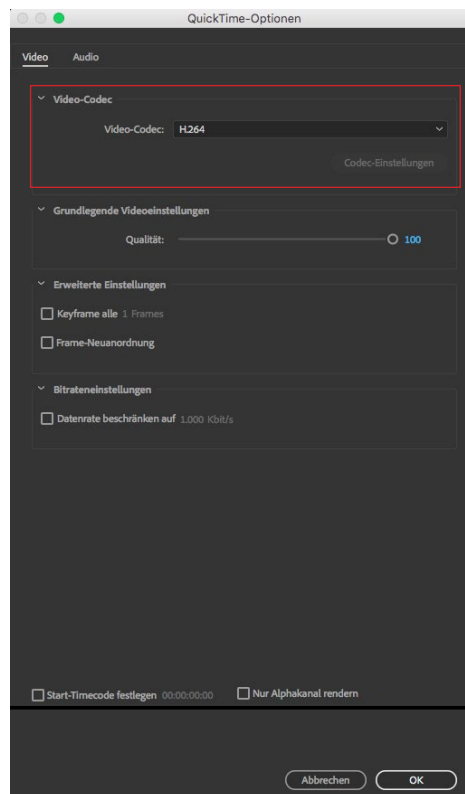

Semester

Projekttitel

betreuende Lehrperson/en

Kurzbeschreibung des Projekts (max.1000 Zeichen)

#hashtags

Technische Voraussetzungen

After Effects Kompositionseinstellungen und Rendering:
bitte inklusive offiziellem Intro/Outro der Kunsthochschule