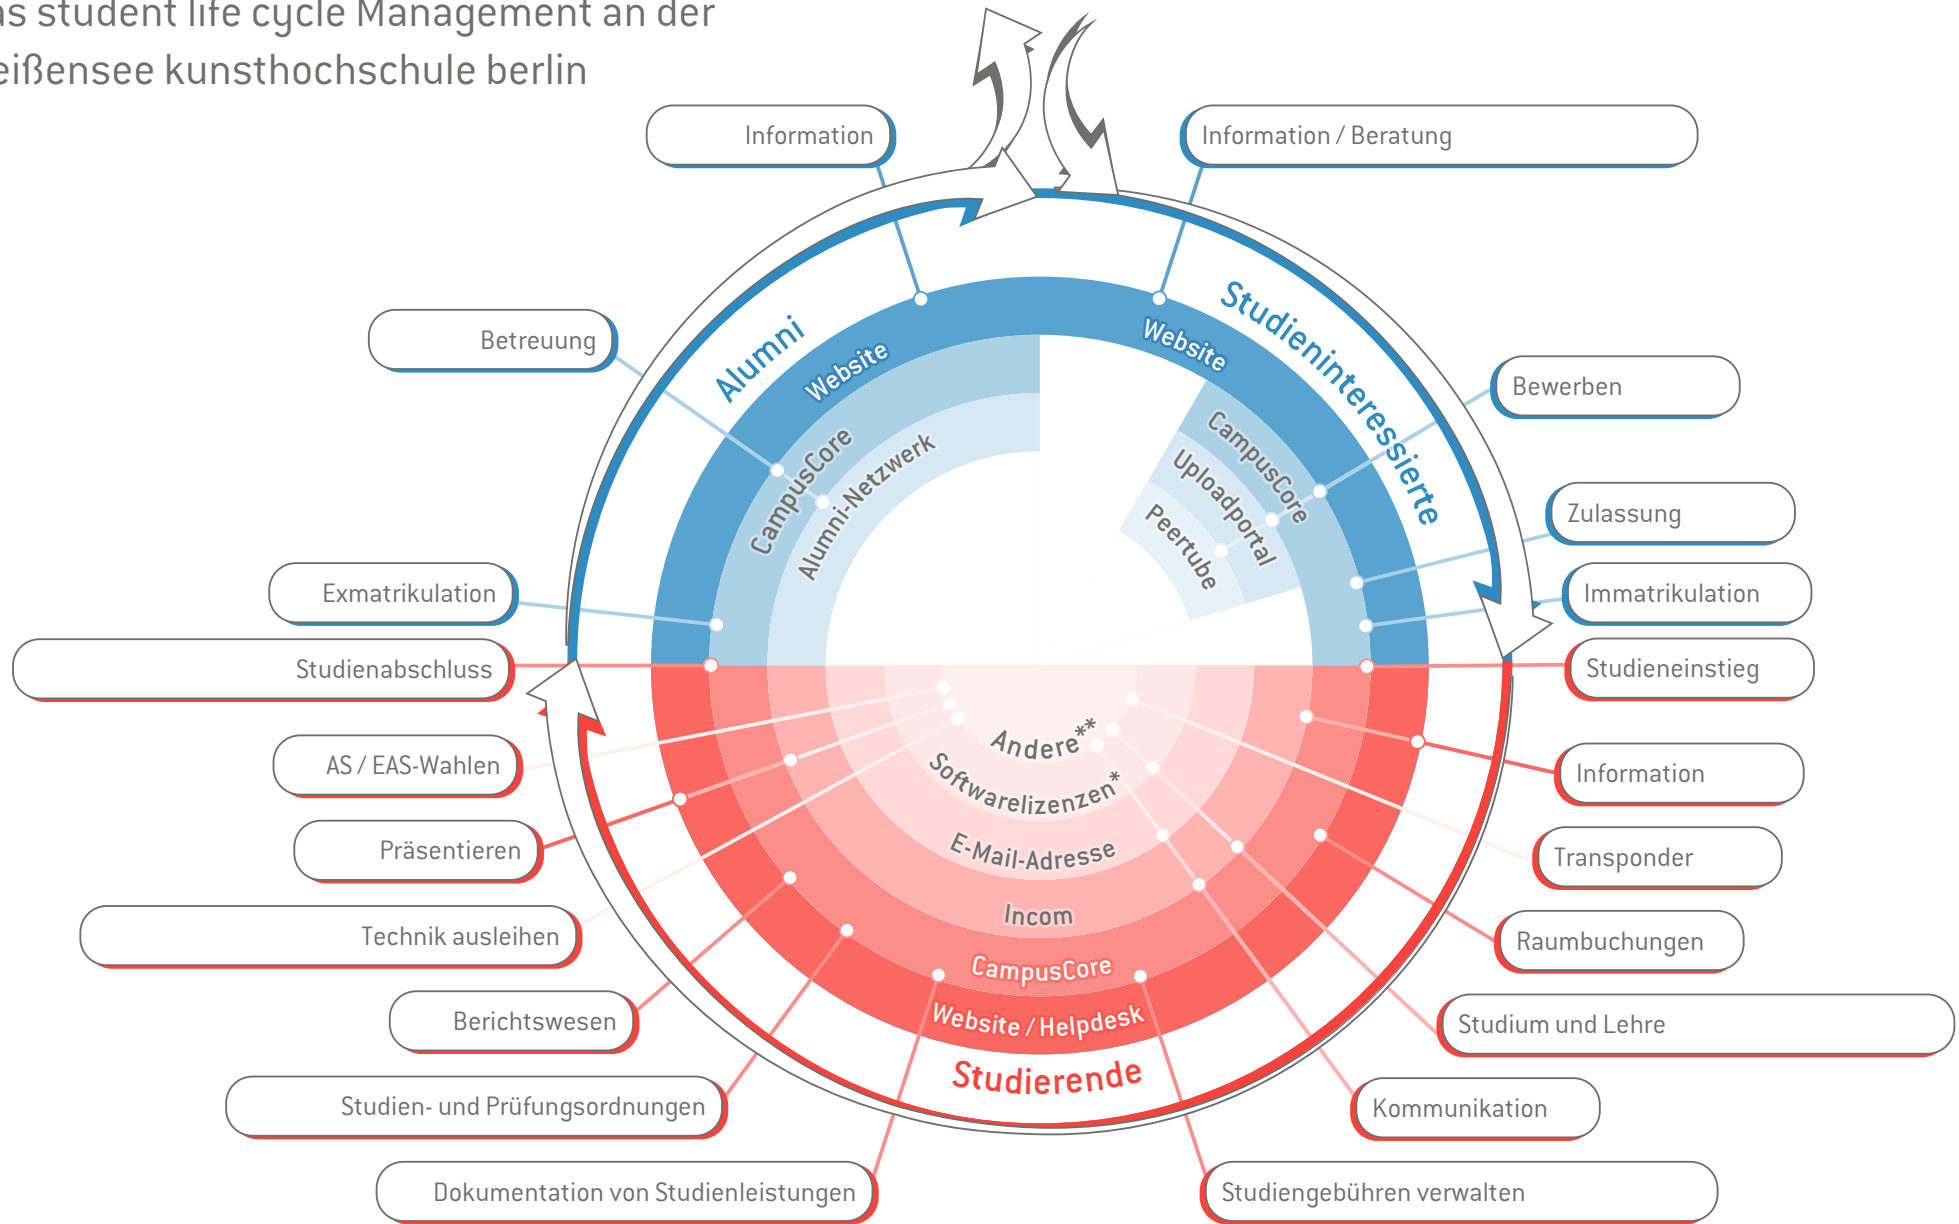

Das student life cycle Management an der weißensee kunsthochschule berlin

* Microsoft Office 365
 Adobe CC (Creative Cloud)
 Rhino / Rhinoceros

** Moodle
 Druckkonto
 Technikausleihe
 Videokonferenzen (Skype, Jitsi, Big Blue Button)
 Loomio
 WordPress